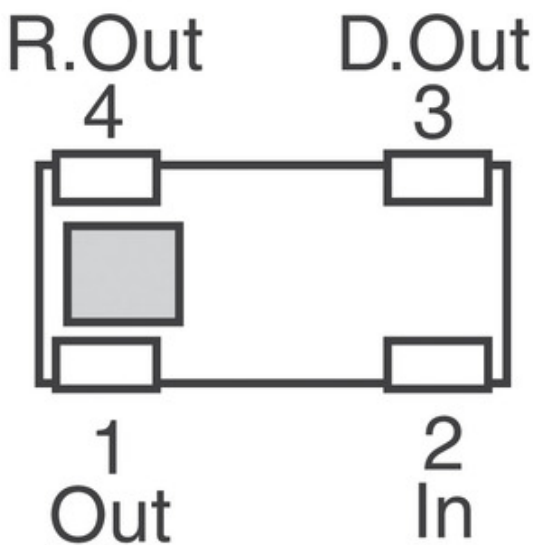

Panasonic

Panasonic

EHF-4CT0835

Hlutanúmer:

EHF-4CT0835

Framleiðandi / Vörumerki:

Panasonic

Vörulýsing

RF DIR COUPLER 835MHZ 0603

Gagnablöð:

EHF-4CT0835.pdf

RoHS Staða

Inniheldur blýlaust / RoHS-samhæft

Ástand á lager

62047 pcs stock

Skip frá

Hong Kong

Sending vegur

DHL/Fedex/TNT/UPS/EMS

Mynd getur verið fulltrúi. Sjá upplýsingar um upplýsingar um vörur.

Upplýsingar um EHF-4CT0835

HLUTANÚMÉR	EHF-4CT0835
FRAMLEIÐANDI	Panasonic
LÝSING	RF DIR COUPLER 835MHZ 0603
LEIDA FRJÁLS STAÐA / ROHS STAÐA	Inniheldur blýlaust / RoHS-samhæft
MAGN Í BODI	62047 pcs
GÖGN	EHF-4CT0835.pdf
BIRGIR TÆKI PAKKI	0603 (1608 Metric)
RÖÐ	-
AFTURÁFALL	-
POWER - MAX	5W
PÖKKUN	Cut Tape (CT)
PAKKI / TILFELLI	0603 (1608 Metric)
ÖNNUR NÖFN	P12045CT
VÖKTUNARN/EMISSTIG (MSL)	1 (Unlimited)
LEIDA FRJÁLS STAÐA / ROHS STAÐA	Contains lead / RoHS non-compliant
EINANGRUN	30dB
INNSETNINGARTAP	0.25dB
TÍÐNI	835MHz
NÁKVÆM LÝSING	RF Directional Coupler Cellular 835MHz 20dB 5W 0603 (1608 Metric)
TENGIPUNKTUR	20dB
COUPLER TEGUND	Standard
UMSÓKNIR	Cellular

Svipaðir merkingar

Panasonic EHF-4CT0835	EHF-4CT0835 dreifingaraðili	EHF-4CT0835 Birgir
EHF-4CT0835 Verð	EHF-4CT0835 Myndir	EHF-4CT0835 Image
EHF-4CT0835 PDF skjal	EHF-4CT0835 Sækja gagnapakkan	EHF-4CT0835 gagnablöð
EHF-4CT0835 lager	Kaupa EHF-4CT0835	Kaupa Panasonic EHF-4CT0835
Panasonic EHF-4CT0835	Panasonic Birgir	Panasonic dreifingaraðili
Panasonic EHF-4CT0835	Panasonic - Consumer Division EHF-4CT0835	Panasonic - Consumer Electronics Corp. EHF-4CT0835
Panasonic Battery Group EHF-4CT0835	Panasonic Electric Works - ACSD EHF-4CT0835	Panasonic Electronic Components - Semiconductor Pr EHF-4CT0835
Panasonic - ATG EHF-4CT0835	Panasonic - BSG EHF-4CT0835	Panasonic - DTG EHF-4CT0835
Panasonic Electric Works EHF-4CT0835	Panasonic Electronic Components EHF-4CT0835	Panasonic Industrial Automation Sales EHF-4CT0835
Panasonic Semiconductor EHF-4CT0835		

skyldar vörur

EHF-FD1502 Framleiðendur: Panasonic Lýsing: POWER DIVIDER 720-760MHZ Á lager: 5205 pcs RFQ	EHF-2BG2060 Framleiðendur: Panasonic Lýsing: BALUN 1.92-2.17GHZ 50/200 0805 Á lager: 6310 pcs RFQ
EHF-2BG2450 Framleiðendur: Panasonic Lýsing: BALUN 2.4GHZ-2.5GHZ 50/200 0805 Á lager: 48124 pcs RFQ	EHF-FD1508 Framleiðendur: Panasonic Lýsing: POWER DIVIDER 1000-1050MHZ Á lager: 50113 pcs RFQ
EHF-FD1495 Framleiðendur: Panasonic Lýsing: POWER DIVIDER 1607-1685 MHZ Á lager: 6612 pcs RFQ	EHF-4CQ1810 Framleiðendur: Panasonic Lýsing: RF DIR COUPLER 1.81GHZ 0603 Á lager: 7068 pcs RFQ
EHF-FD1507 Framleiðendur: Panasonic Lýsing: POWER DIVIDER 1880-1920MHZ Á lager: 2789 pcs RFQ	EHF-FD1506 Framleiðendur: Panasonic Lýsing: POWER DIVIDER 1607-1685MHZ Á lager: 2908 pcs RFQ
EHF-4CM1747 Framleiðendur: Panasonic Lýsing: RF DIR COUPLER 1.748GHZ 0603 Á lager: 6762 pcs RFQ	EHF-2CM0900 Framleiðendur: Panasonic Lýsing: RF DIR COUPLER 900MHZ 0805 Á lager: 5682 pcs RFQ
EHF-4BE5250 Framleiðendur: Panasonic Lýsing: BALUN 5.15-5.35GHZ 50/100 0603 Á lager: 20420 pcs RFQ	EHF-FD1503 Framleiðendur: Panasonic Lýsing: POWER DIVIDER 1546-1630MHZ Á lager: 52774 pcs RFQ

Höfundarréttur © 2020 Áreiðanleg dreifingaraðili rafeindabúnaðar

Tölvupóstur: Info@infinity-electronic.com