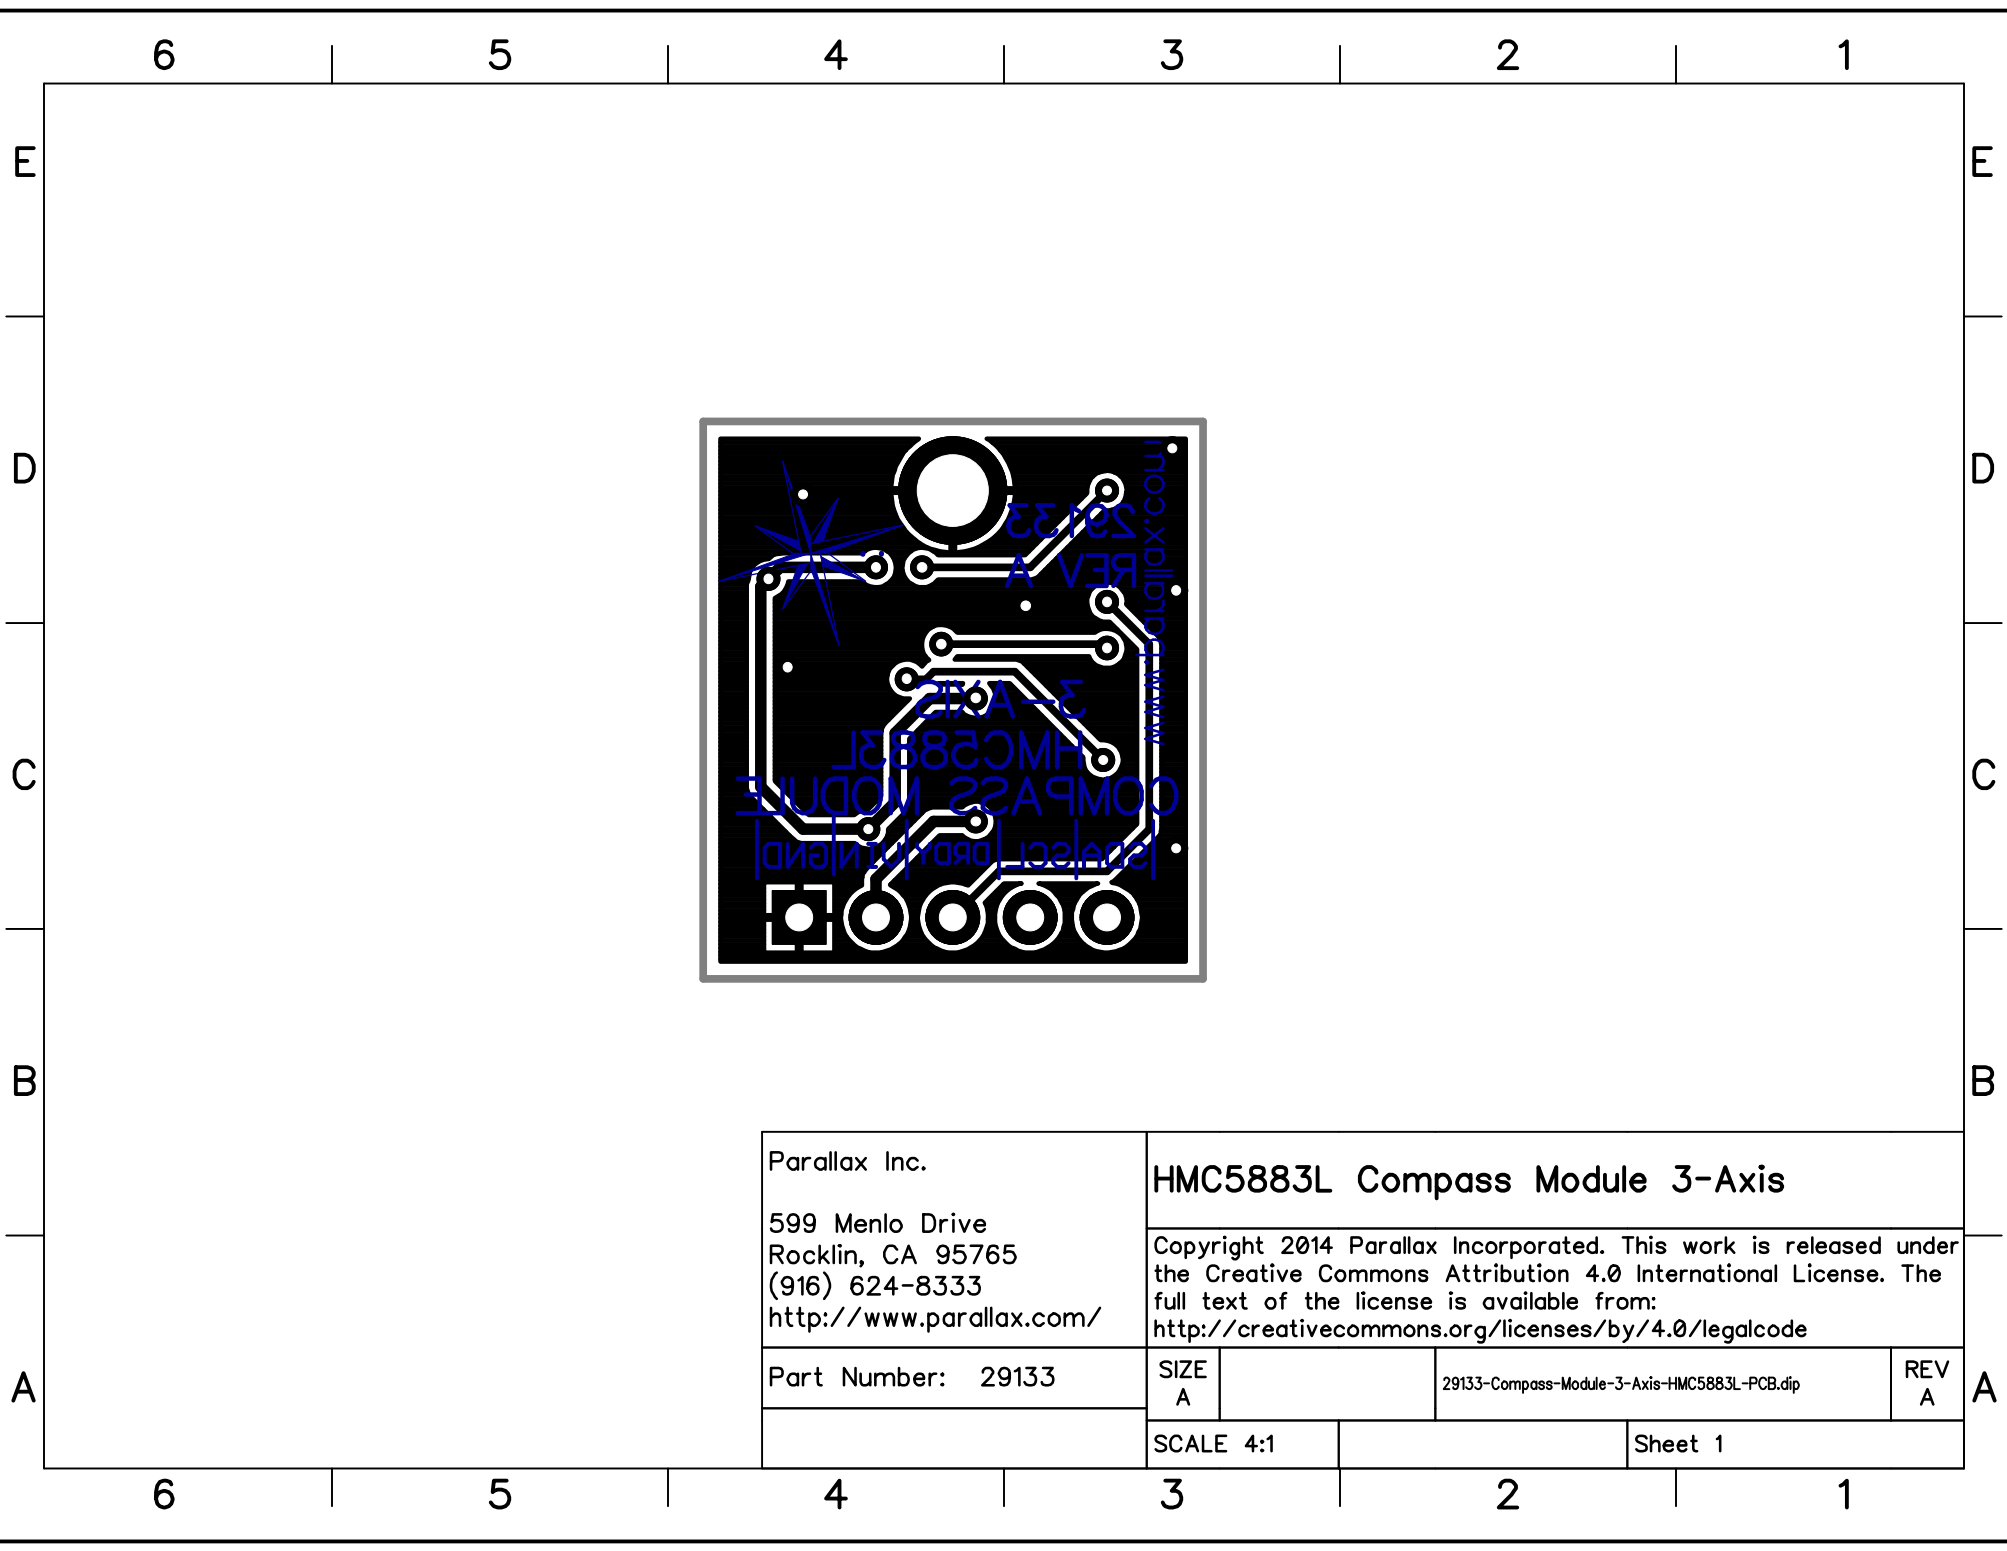

Part Number: 29133

SIZE  
A

29133-Compass-Module-3-Axis-HMC5883L-PCB.dip

REV  
A

SCALE 4:1

Sheet 1

Sheet 1

Parallax Inc.  
 599 Menlo Drive  
 Rocklin, CA 95765  
 (916) 624-8333  
<http://www.parallax.com/>

Part Number: 29133

SIZE A	29133-Compass-Module-3-Axis-HMC5883L-PCB.dip	REV A
-----------	--	----------

Parallax Inc.  
 599 Menlo Drive  
 Rocklin, CA 95765  
 (916) 624-8333  
<http://www.parallax.com/>

Part Number: 29133

SIZE  
A

29133-Compass-Module-3-Axis-HMC5883L-PCB.dip

REV  
A

SCALE 4:1

Sheet 1