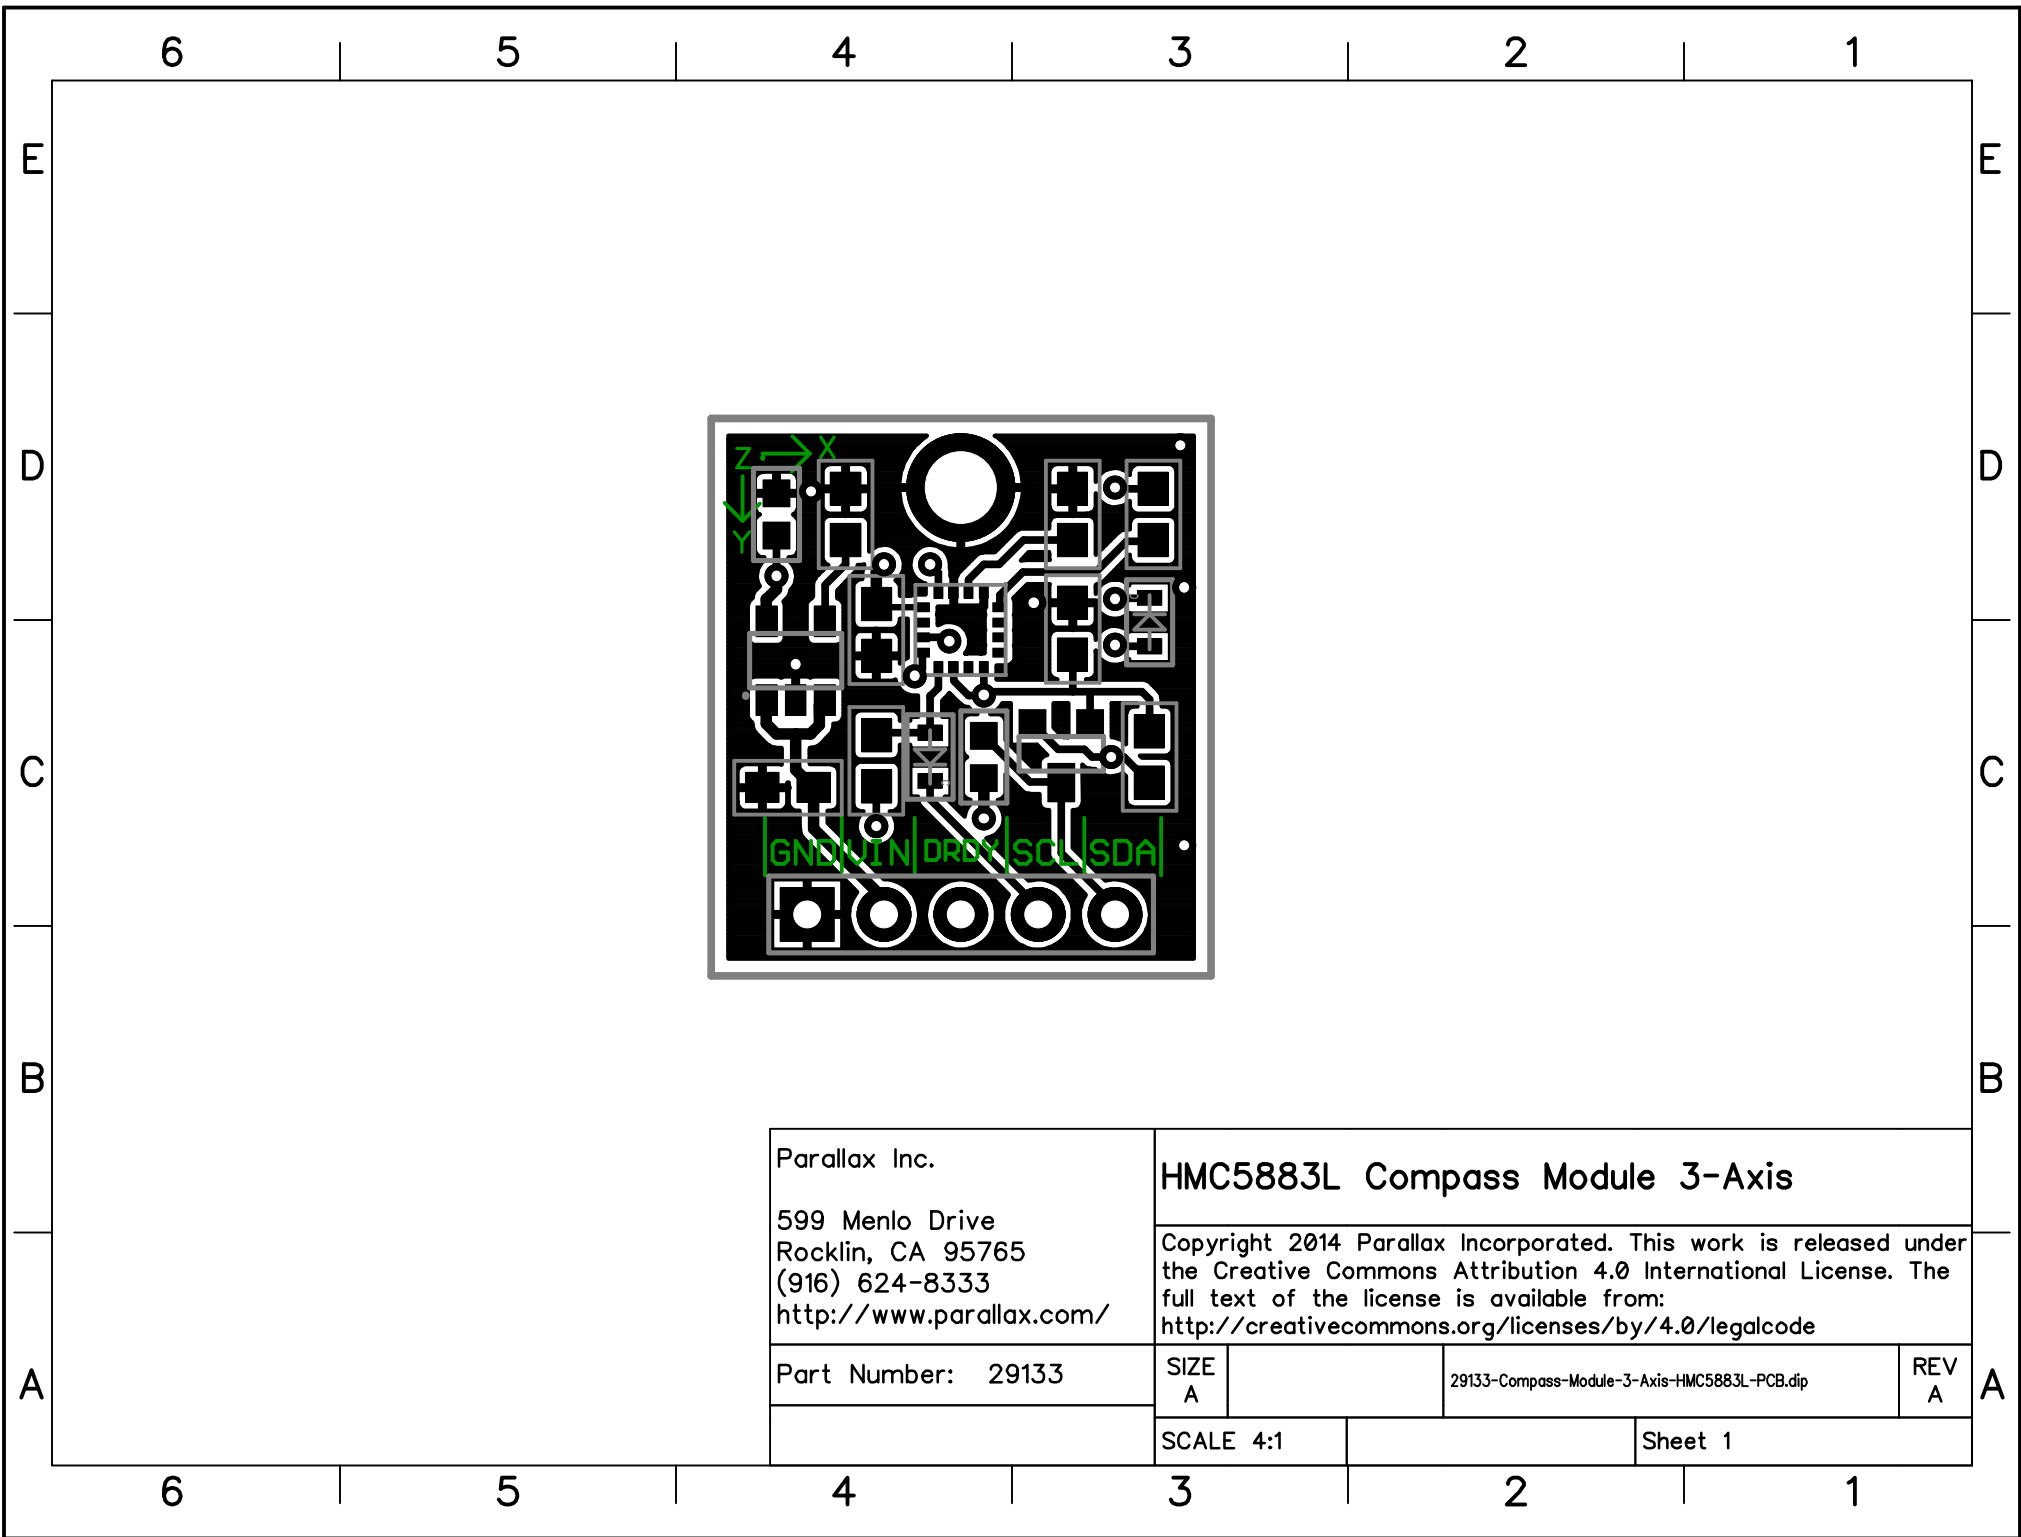

Part Number: 29133

SIZE  
A

29133-Compass-Module-3-Axis-HMC5883L-PCB.dip

REV  
A

SCALE 4:1

Sheet 1

Sheet 1

Parallax Inc.  
 599 Menlo Drive  
 Rocklin, CA 95765  
 (916) 624-8333  
<http://www.parallax.com/>

Part Number: 29133

SIZE A	29133-Compass-Module-3-Axis-HMC5883L-PCB.dip	REV A
-----------	--	----------

Parallax Inc.  
 599 Menlo Drive  
 Rocklin, CA 95765  
 (916) 624-8333  
<http://www.parallax.com/>

Part Number: 29133

SIZE  
A

29133-Compass-Module-3-Axis-HMC5883L-PCB.dip

REV  
A

SCALE 4:1

Sheet 1