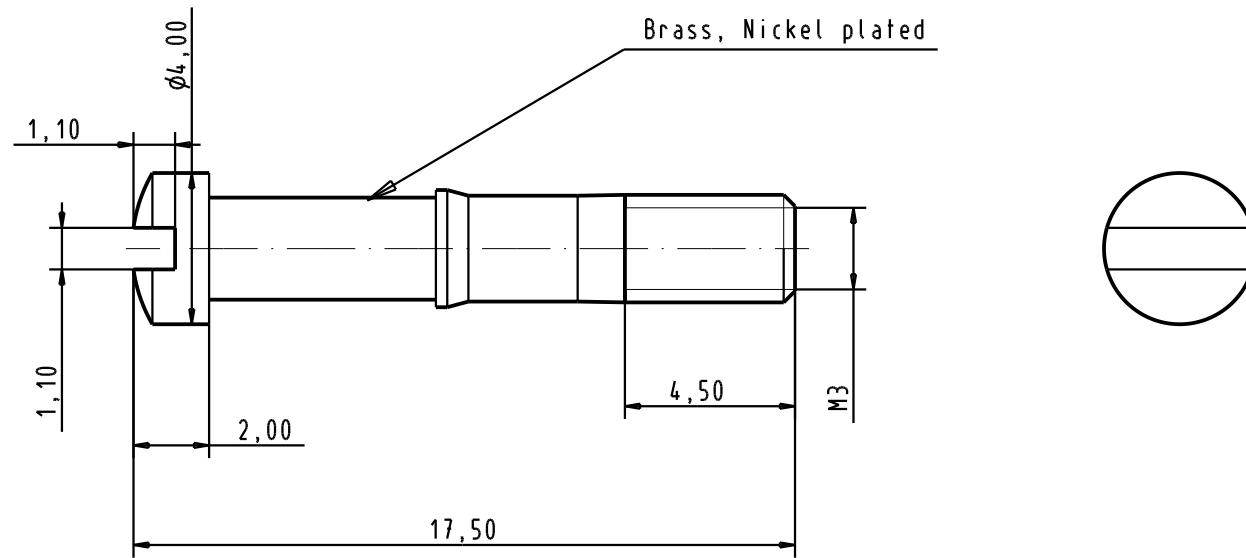

A

				Dat.	Name	 All Dim. in mm Orig. Size DIN A 4	Short locking screw M3 5:1	Maßstab/ Scale
			Detail.	07/01/04	S.H.			
			Insp.					
			Stand.					
31587	07/01/04	S.H.	HARTING ELEKTRONIK F-95972 Paris				TB 09 67 002 9009	Blatt/ Page /
Mod.	Dat.	Name					Sub.	