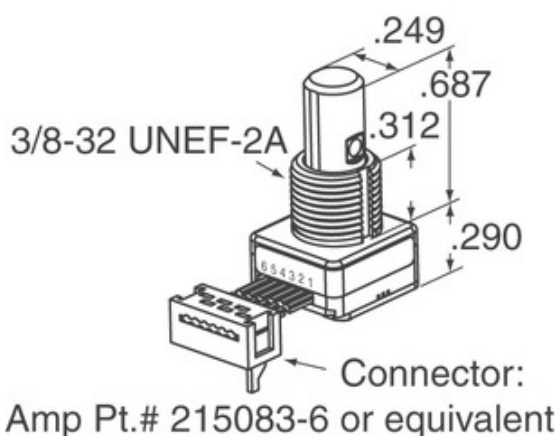

Grayhill, Inc.

62S11-M0-PH

Hlutanúmer:

62S11-M0-PH

Framleiðandi / Vörumerki:

Grayhill, Inc.

Vörulýsing

ROTARY ENCODER OPTICAL 32PPR

Gagnablöð:

62S11-M0-PH.pdf

RoHS Staða

Leiða frjálts / RoHS samhæft

Ástand á lager

2503 pcs stock

Skip frá

Hong Kong

Sending vegur

DHL/Fedex/TNT/UPS/EMS

BEIÐNI UM TILVITNUN

Mynd getur verið fulltrúi. Sjá upplýsingar um upplýsingar um vörur.

Upplýsingar um 62S11-M0-PH

HLUTANÚMER	62S11-M0-PH
FRAMLEIÐANDI	Grayhill, Inc.
LÝSING	ROTARY ENCODER OPTICAL 32PPR
LEIÐA FRJÁLS STAÐA / ROHS STAÐA	Leiða frjálts / RoHS samhæft
MAGN Í BODI	2503 pcs
GÖGN	62S11-M0-PH.pdf
SPENNA - FRAMBOÐ	5V
UPPSAGNARSTÍLL	PC Pin
RÖÐ	62S
SNÚNINGUR LÍFIÐ (CYCLES MIN)	1M
PÚLS Í HVERRI BYLTINGU	32
OUTPUT TEGUND	Quadrature (Incremental)
ÖNNUR NÖFN	62S11M0PH
STEFNUMÖRKUN	Vertical
UPPSETNINGARTEGUND	PCB, Through Hole
VÖKTUNARNÆMISSTIG (MSL)	1 (Unlimited)
LEIÐA FRJÁLS STAÐA / ROHS STAÐA	Lead free / RoHS Compliant
KÓÐARA TEGUND	Optical
VARÐANDI	Yes
INNBYGGÐUR Í ROFI	No
VIRKJUNARGERD	1/4" Dia Flatted End

Svipaðir merkingar

Grayhill, Inc. 62S11-M0-PH	62S11-M0-PH dreifingaraðili	62S11-M0-PH Birgir
62S11-M0-PH Verð	62S11-M0-PH Myndir	62S11-M0-PH Image
62S11-M0-PH PDF skjal	62S11-M0-PH Sækja gagnapakann	62S11-M0-PH gagnablöð
62S11-M0-PH lager	Kaupa 62S11-M0-PH	Kaupa Grayhill, Inc. 62S11-M0-PH
Grayhill, Inc. 62S11-M0-PH	Grayhill, Inc. Birgir	Grayhill, Inc. dreifingaraðili
Grayhill, Inc. 62S11-M0-PH	Grayhill Inc. 62S11-M0-PH	

skyldar vörur

62S11-M5-020SH Framleiðendur: Grayhill, Inc. Lýsing: ROTARY ENCODER OPT 32PPR 2" CBL Á lager: 1912 pcs RFQ	62S11-M0-210SH Framleiðendur: Grayhill, Inc. Lýsing: ROTARY ENCODER OPT 32PPR 20" CBL Á lager: 2126 pcs RFQ
62S11-M0-050C Framleiðendur: Grayhill, Inc. Lýsing: ROTARY ENCODER OPT 32PPR 5" CBL Á lager: 2292 pcs RFQ	62S11-M5-030C Framleiðendur: Grayhill, Inc. Lýsing: ROTARY ENCODER OPTICAL 32PPR Á lager: 2076 pcs RFQ
62S11-M5-020CH Framleiðendur: Grayhill, Inc. Lýsing: ROTARY ENCODER OPTICAL 32PPR Á lager: 1977 pcs RFQ	62S11-M0-P Framleiðendur: Grayhill, Inc. Lýsing: ROTARY ENCODER OPTICAL 32PPR Á lager: 1933 pcs RFQ
62S11-M0-060C Framleiðendur: Grayhill, Inc. Lýsing: ROTARY ENCODER OPT 32PPR 6" CBL Á lager: 2289 pcs RFQ	62S11-M0-060CH Framleiðendur: Grayhill, Inc. Lýsing: ROTARY ENCODER OPTICAL 32PPR Á lager: 1968 pcs RFQ
62S11-M5-020C Framleiðendur: Grayhill, Inc. Lýsing: ROTARY ENCODER OPT 32PPR 2" CBL Á lager: 2181 pcs RFQ	62S11-M0-200S Framleiðendur: Grayhill, Inc. Lýsing: ROTARY ENCODER OPTICAL 32PPR Á lager: 2199 pcs RFQ
62S11-M5-020S Framleiðendur: Grayhill, Inc. Lýsing: ROTARY ENCODER OPTICAL 32PPR Á lager: 2069 pcs RFQ	62S11-M0-PV Framleiðendur: Grayhill, Inc. Lýsing: ROTARY ENCODER OPTICAL 32PPR Á lager: 2105 pcs RFQ

Höfundarréttur © 2020 Áreiðanleg dreifingaraðili rafeindabúnaðar

Tölvupóstur: Info@infinity-electronic.com

Heimilisfang: 17F, Gaylord Commercial Building, 114-118 Lockhart Road, Wan Chai, Hong Kong