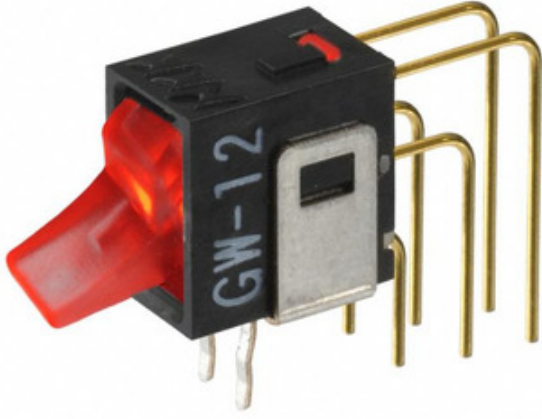

NKK Switches

GW12LJVC

Hlutanúmer:

GW12LJVC

Framleiðandi / Vörumerki:

NKK Switches

Vörulýsing

SWITCH ROCKER SPDT 0.4VA 28V

Gagnablöð:

GW12LJVC.pdf

RoHS Staða

Leiða frjáls / RoHS samhæft

Ástand á lager

15918 pcs stock

Skip frá

Hong Kong

Sending vegur

DHL/Fedex/TNT/UPS/EMS

Mynd getur verið fulltrúi. Sjá upplýsingar um upplýsingar um vörur.

BEIÐNI UM TILVITNUN

Upplýsingar um GW12LJVC

HLUTANÚMER	GW12LJVC
FRAMLEIÐANDI	NKK Switches
LÝSING	SWITCH ROCKER SPDT 0.4VA 28V
LEIDA FRJÁLS STAÐA / ROHS STAÐA	Leiða frjáls / RoHS samhæft
MAGN Í BODI	15918 pcs
GÖGN	GW12LJVC.pdf
SPENNAHLUTFALL - DC	28V
SPENNA EINKUNN - AC	28V
UPPSAGNARSTÍLL	PC Pin
ROFI VIRKA	On-On
RÖÐ	GW
PALLBORDSMET	-
PÖKKUN	Tray
ÖNNUR NÖFN	360-2117 GW12LJVC-RO
VINNUHITASTIG	-25°C ~ 55°C
UPPSETNINGARTEGUND	Through Hole, Right Angle, Vertical
VÖKTUNARNÆMISSTIG (MSL)	1 (Unlimited)
VÉLRÆN LÍF	50,000 Cycles
LEIDA FRJÁLS STAÐA / ROHS STAÐA	Lead free / RoHS Compliant
INNRSÁRVÖRN	-
UPPLJÓS SPENNA (NAFNVERÐ)	2 VDC
LÝSING LÝSINGAR, LIT.	LED, Red
LÖGUN	Sealed - Flux Protection
RAFMAGNSLÍF	50,000 Cycles
NÁKVÆM LÝSING	Rocker Switch SPDT 0.4VA (AC/DC) 28V Through Hole, Right Angle, Vertical
NÚVERANDI EINKUNN	0.4VA (AC/DC)
LITUR - STÝRISBÚNAÐUR / LOKI	Clear
HRINGRÁS	SPDT
VIRKJUNARGERÐ	Paddle - Illuminated
VIRKJUNARMERKI	No Marking

Svipaðir merkingar

NKK Switches GW12LJVC	GW12LJVC dreifingaraðili	GW12LJVC Birgir
GW12LJVC Verð	GW12LJVC Myndir	GW12LJVC Image
GW12LJVC PDF skjal	GW12LJVC Sækja gagnapakkan	GW12LJVC gagnablöð
GW12LJVC lager	Kaupa GW12LJVC	Kaupa NKK Switches GW12LJVC
NKK Switches GW12LJVC	NKK Switches Birgir	NKK Switches dreifingaraðili
NKK Switches GW12LJVC		

skyldar vörur

GW12LJPD Framleiðendur: NKK Switches Lýsing: SWITCH ROCKER SPDT 0.4VA 28V Á lager: 20040 pcs RFQ	GW12LJPCF Framleiðendur: NKK Switches Lýsing: SWITCH ROCKER SPDT 0.4VA 28V Á lager: 13747 pcs RFQ
GW12LJVD Framleiðendur: NKK Switches Lýsing: SWITCH ROCKER SPDT 0.4VA 28V Á lager: 17074 pcs RFQ	GW12RBH Framleiðendur: NKK Switches Lýsing: SWITCH ROCKER SPDT 0.4VA 28V Á lager: 28989 pcs RFQ
GW12RBP Framleiðendur: NKK Switches Lýsing: SWITCH ROCKER SPDT 0.4VA 28V Á lager: 36856 pcs RFQ	GW12LJHF Framleiðendur: NKK Switches Lýsing: SWITCH ROCKER SPDT 0.4VA 28V Á lager: 18013 pcs RFQ
GW12LJPF Framleiðendur: NKK Switches Lýsing: SWITCH ROCKER SPDT 0.4VA 28V Á lager: 17199 pcs RFQ	GW12LJPC Framleiðendur: NKK Switches Lýsing: SWITCH ROCKER SPDT 0.4VA 28V Á lager: 19254 pcs RFQ
GW12LJVCF Framleiðendur: NKK Switches Lýsing: SWITCH ROCKER SPDT 0.4VA 28V Á lager: 16649 pcs RFQ	GW12LJVF Framleiðendur: NKK Switches Lýsing: SWITCH ROCKER SPDT 0.4VA 28V Á lager: 19264 pcs RFQ
GW12RBV Framleiðendur: NKK Switches Lýsing: SWITCH ROCKER SPDT 0.4VA 28V Á lager: 36114 pcs RFQ	GW12LJHD Framleiðendur: NKK Switches Lýsing: SWITCH ROCKER SPDT 0.4VA 28V Á lager: 18735 pcs RFQ